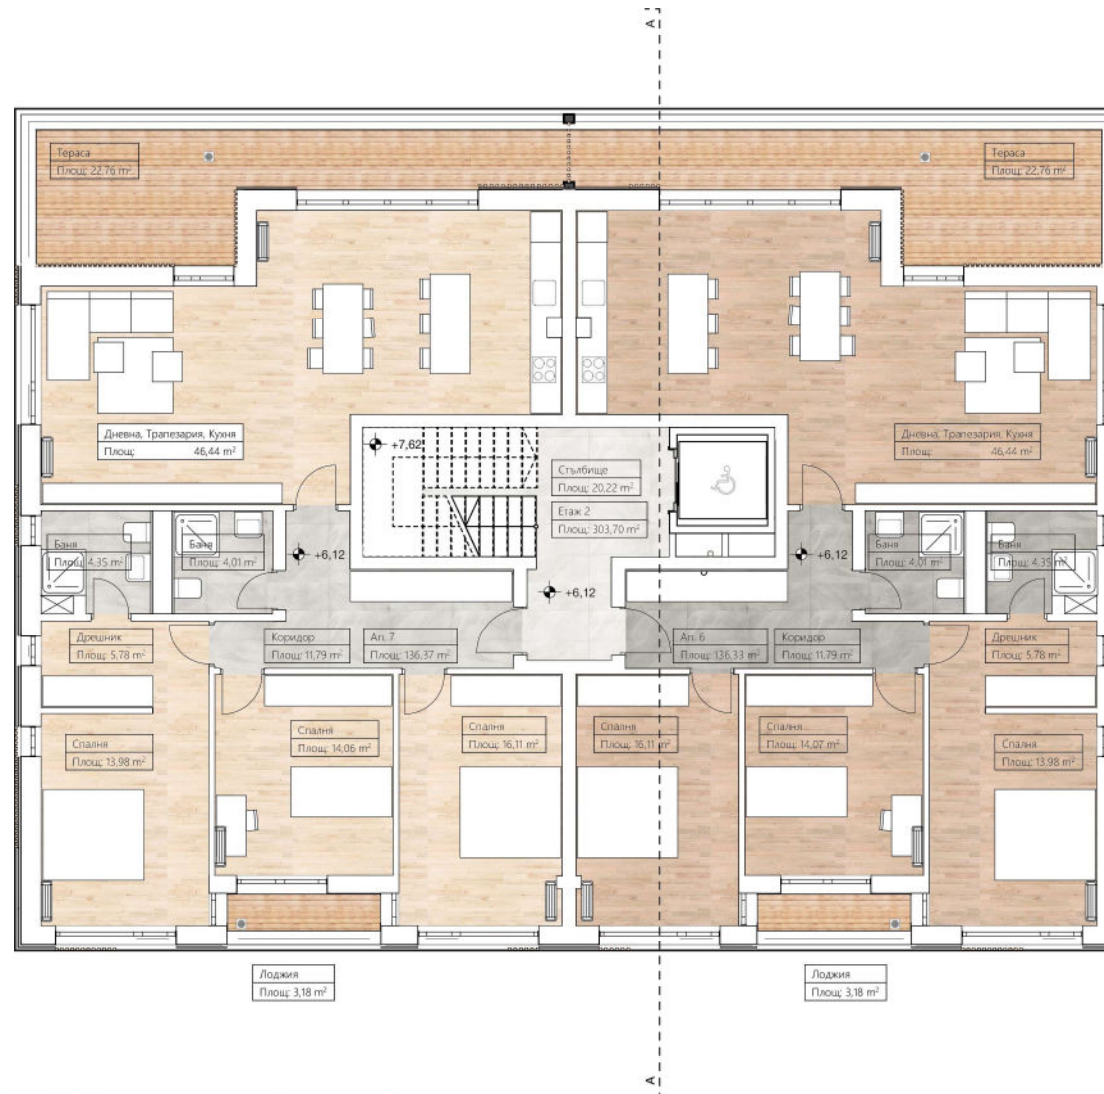

Наименование на обекта:

Многофамилна жилищна сграда с гаражи,
Бояна

Проектант:

WE:R ARCHITECTS

Година на проектиране:

2021

Чертеж:

Етаж 3
М 1:100

Местоположение

София