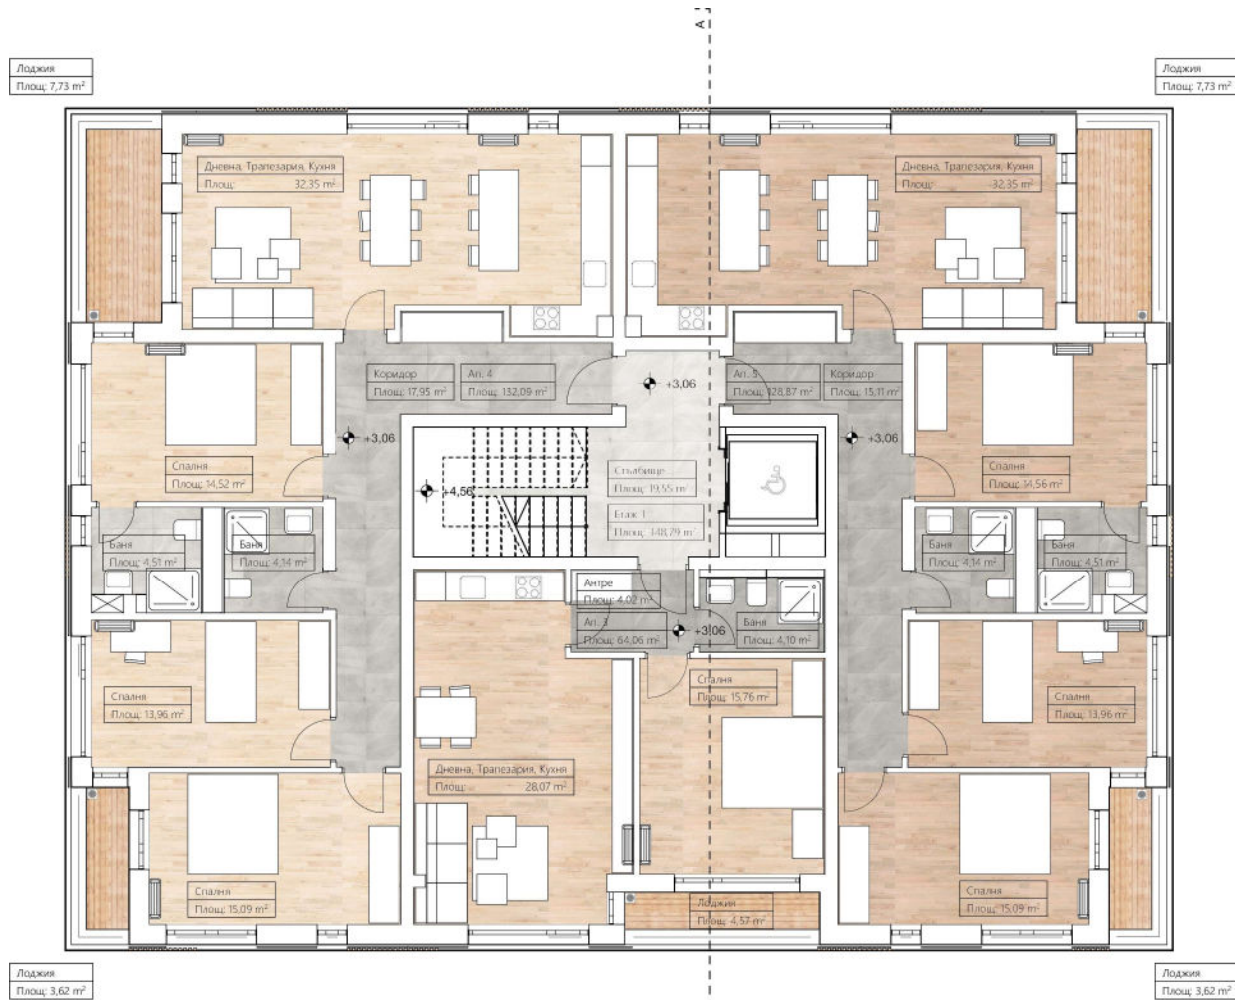

Наименование на обекта:

Многофамилна жилищна сграда с гаражи,
Бояна

Проектант:

WE:R ARCHITECTS

Година на проектиране:

2021

Чертеж:

Етаж 2
М 1:100

Местоположение

София