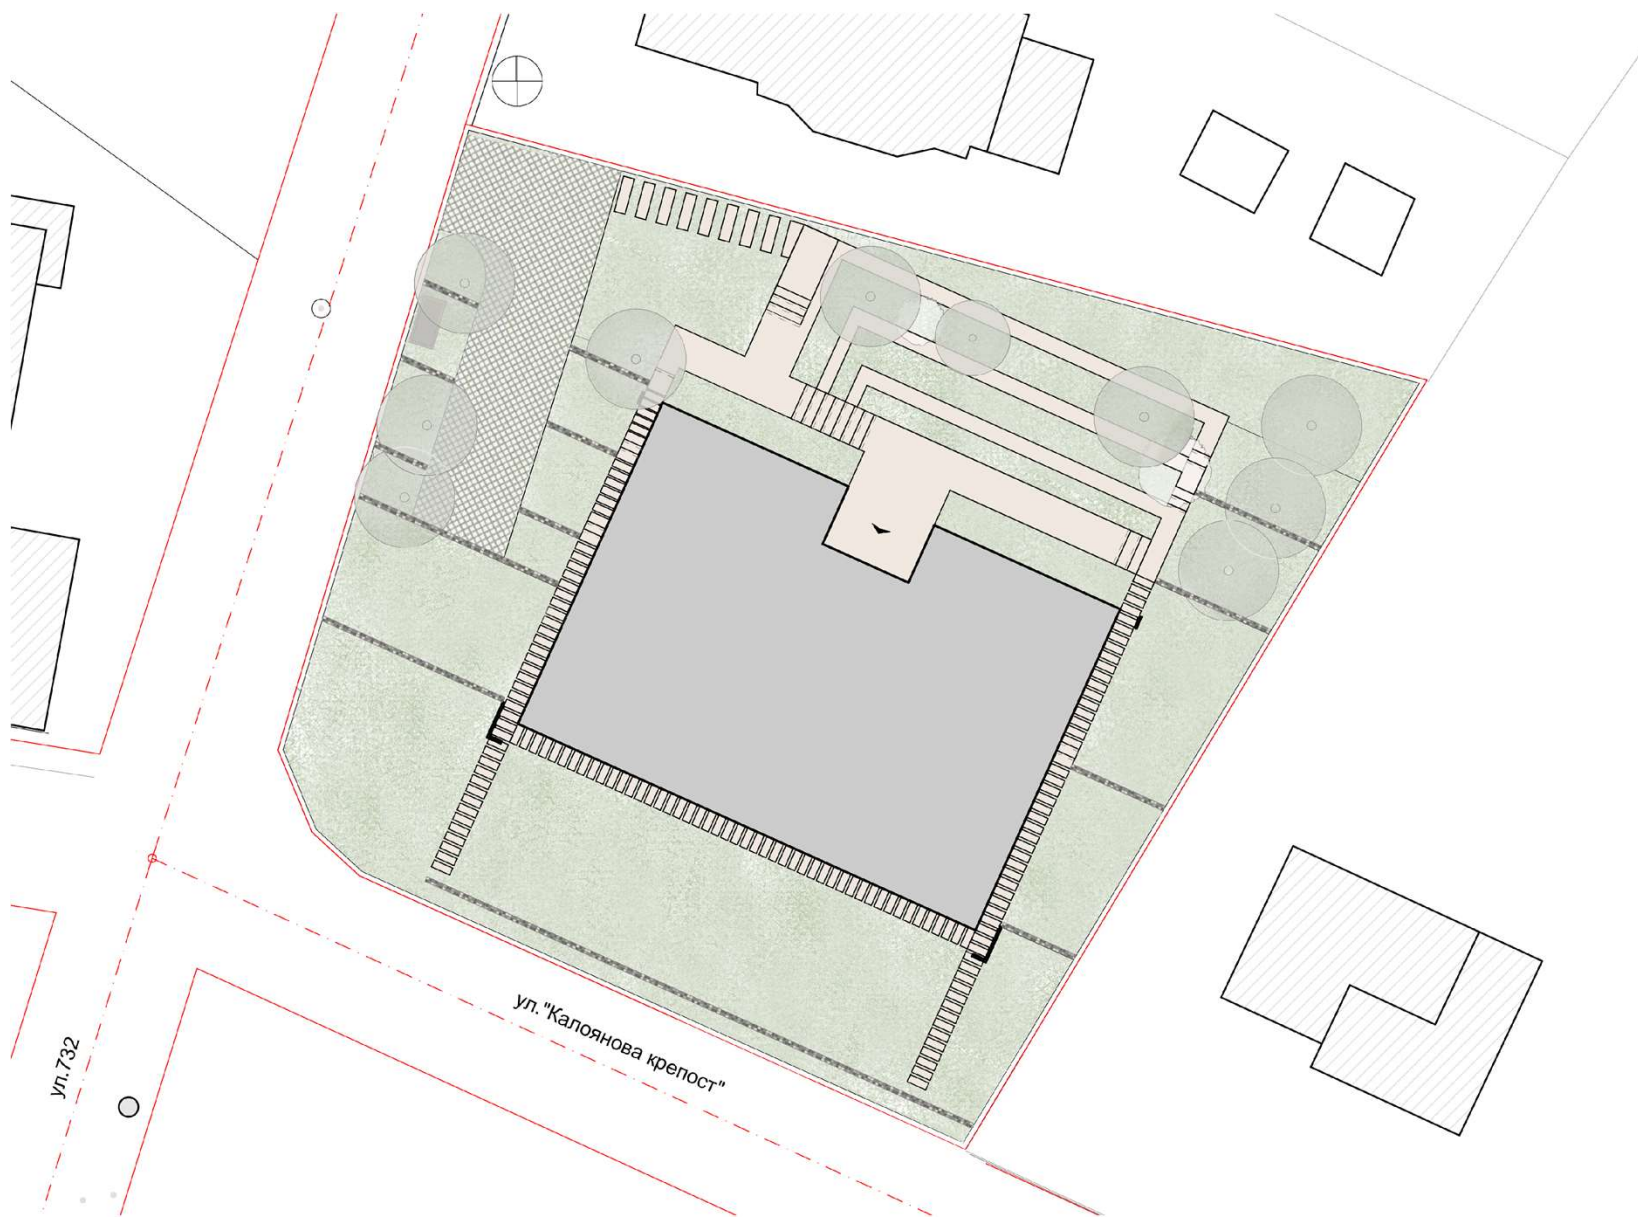

Местоположение  
София

P7

**Наименование на обекта:**

Многофамилна жилищна сграда с гаражи,  
Бояна

**Проектант:**

WE:R ARCHITECTS

**Година на проектиране:**

2021

**Година на проектиране:**

2021

**Чертеж:**

Етаж 1  
М 1:100

**Местоположение**

София

Where new home is.

**Наименование на обекта:**