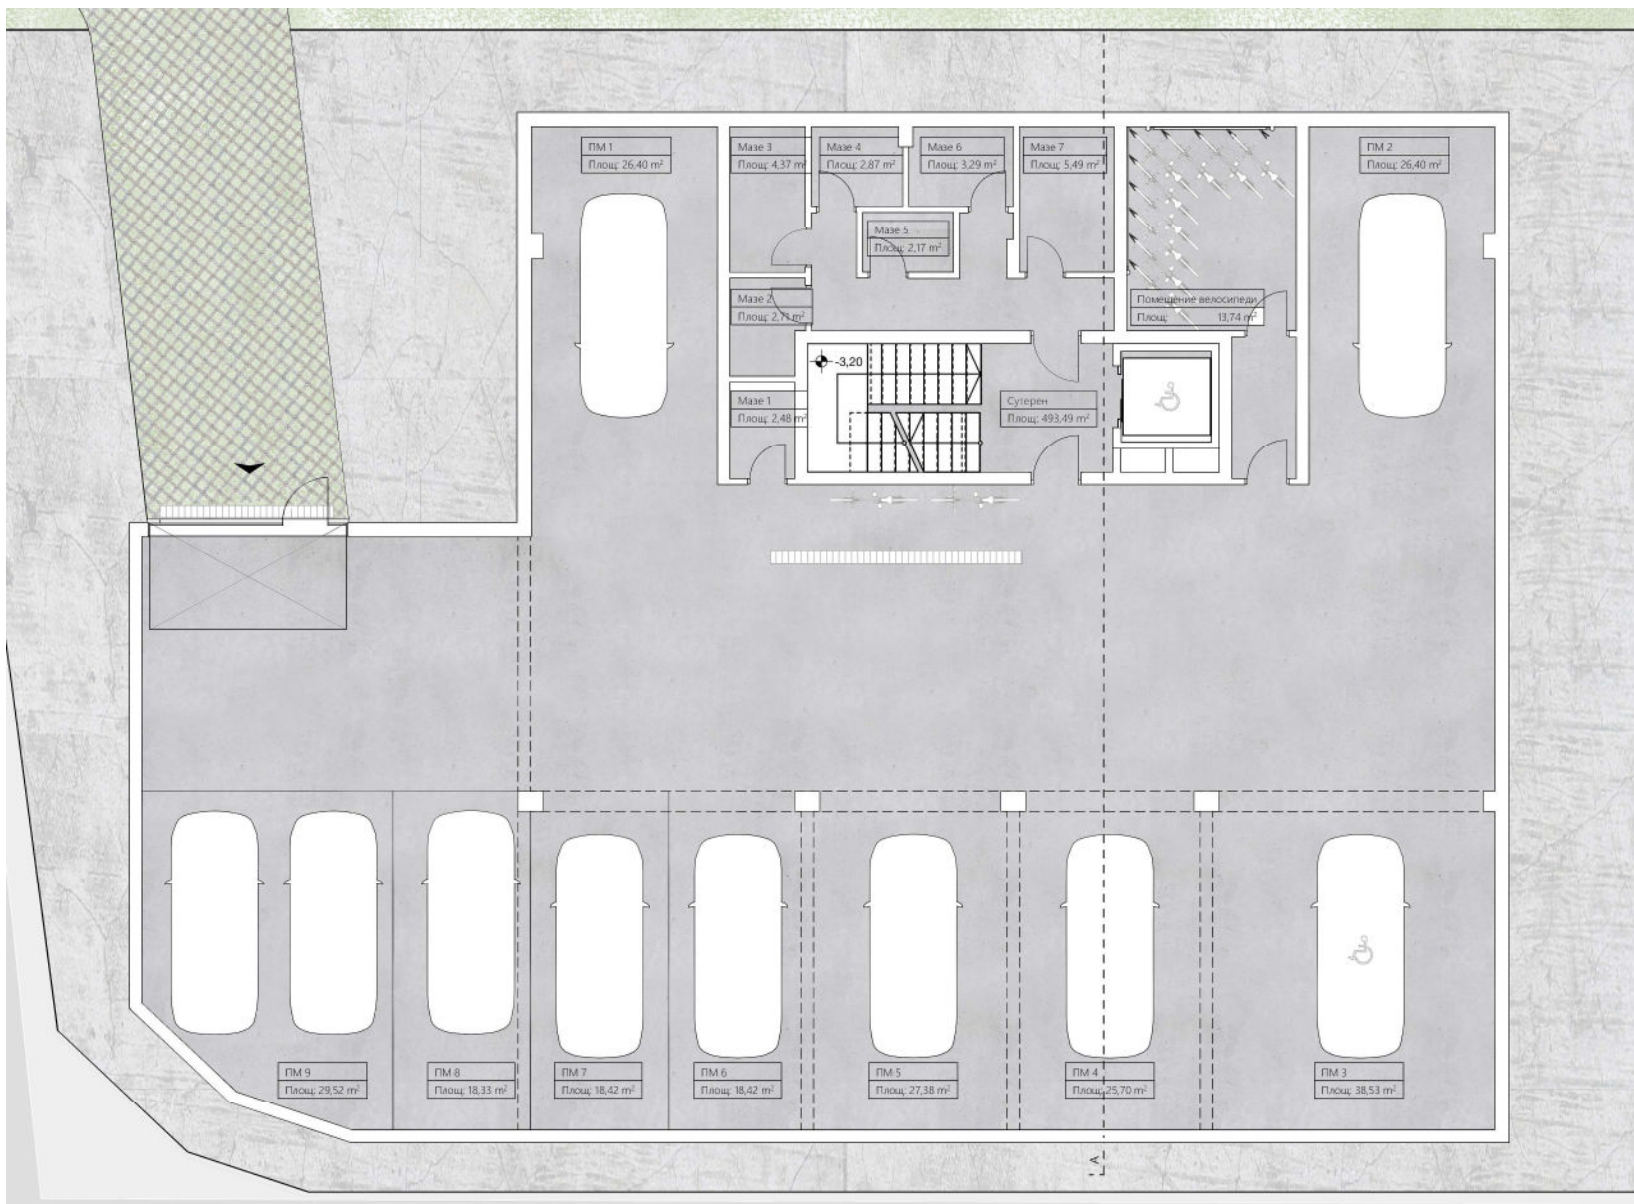

Наименование на обекта:

Многофамилна жилищна сграда с гаражи,
Бояна

Проектант:

WE:R ARCHITECTS

Година на проектиране:

2021

Чертеж:

Сутерен
М 1:100

Местоположение

София