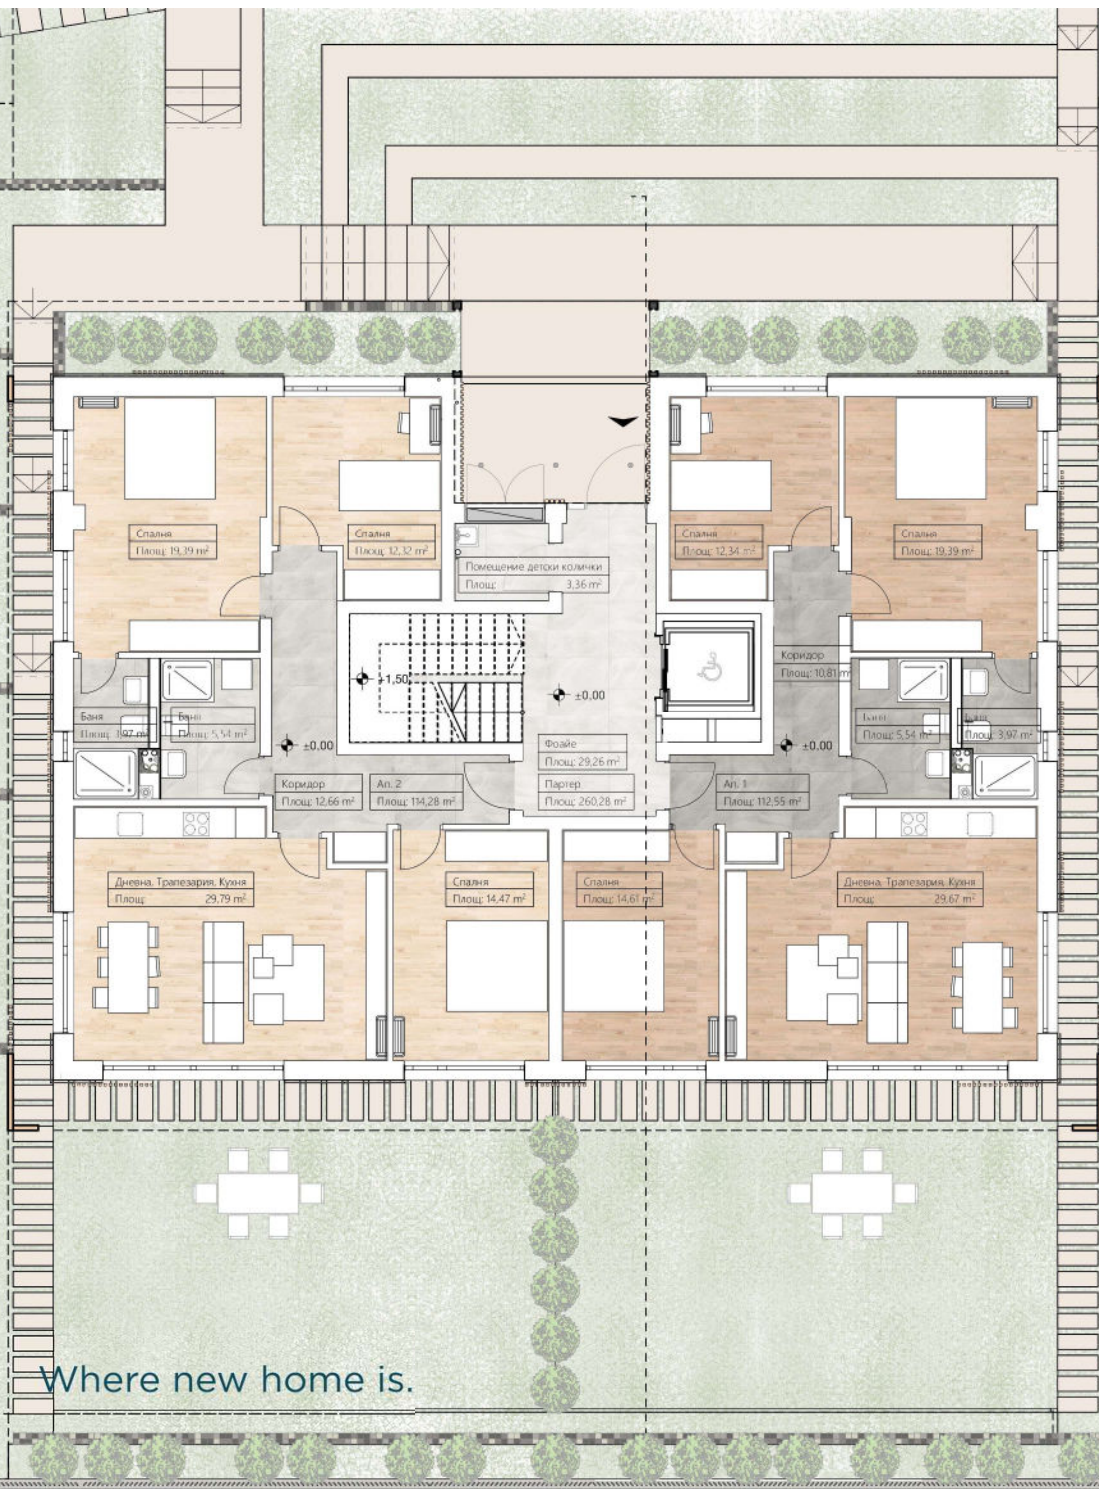

**Година на проектиране:**

2021

**Чертеж:**

Етаж 1  
М 1:100

**Местоположение**

София

Where new home is.

**Наименование на обекта:**

Многофамилна жилищна сграда с гаражи,  
Бояна

**Проектант:**

WE:R ARCHITECTS

**Година на проектиране:**

2021

**Чертеж:**

Етаж 2  
М 1:100

**Местоположение**