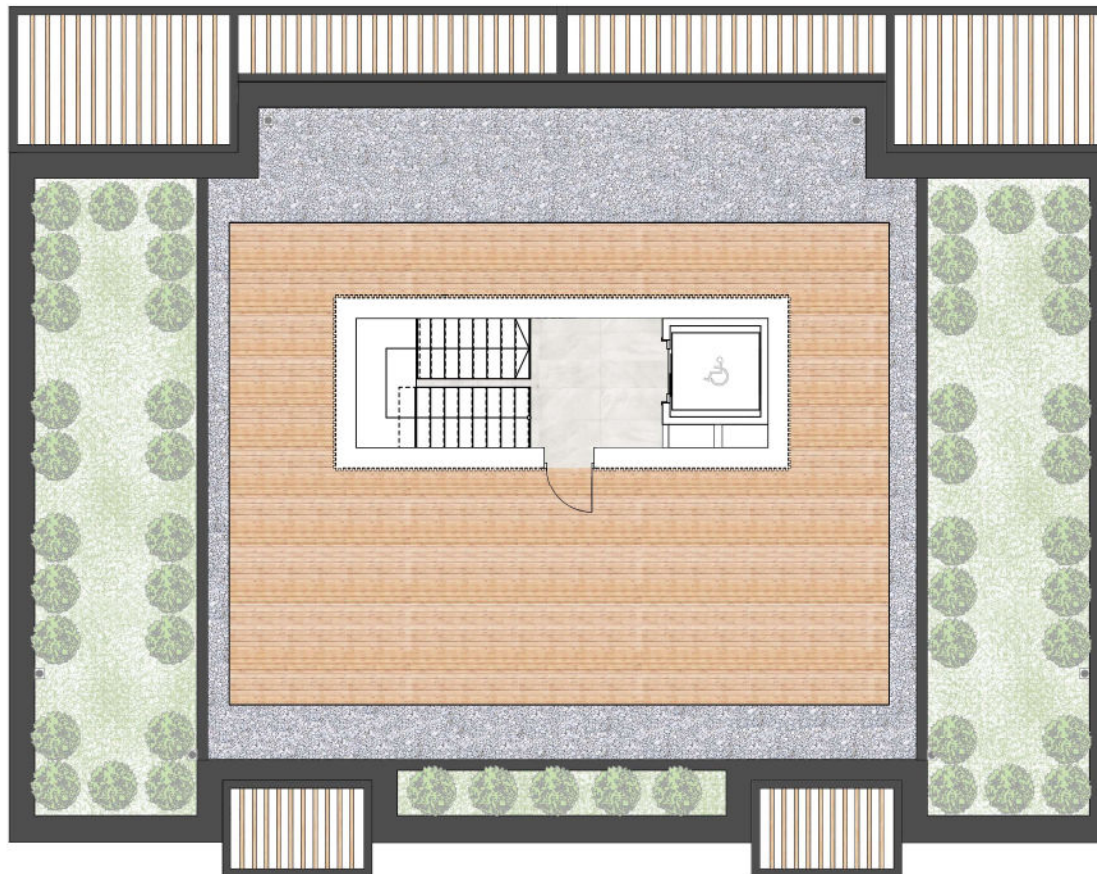

Наименование на обекта:

Многофамилна жилищна сграда с гара
Бояна

Проектант:

WE:R ARCHITECTS

Година на проектиране:

2021

Чертеж:

Покрив
М 1:100

Местоположение

София