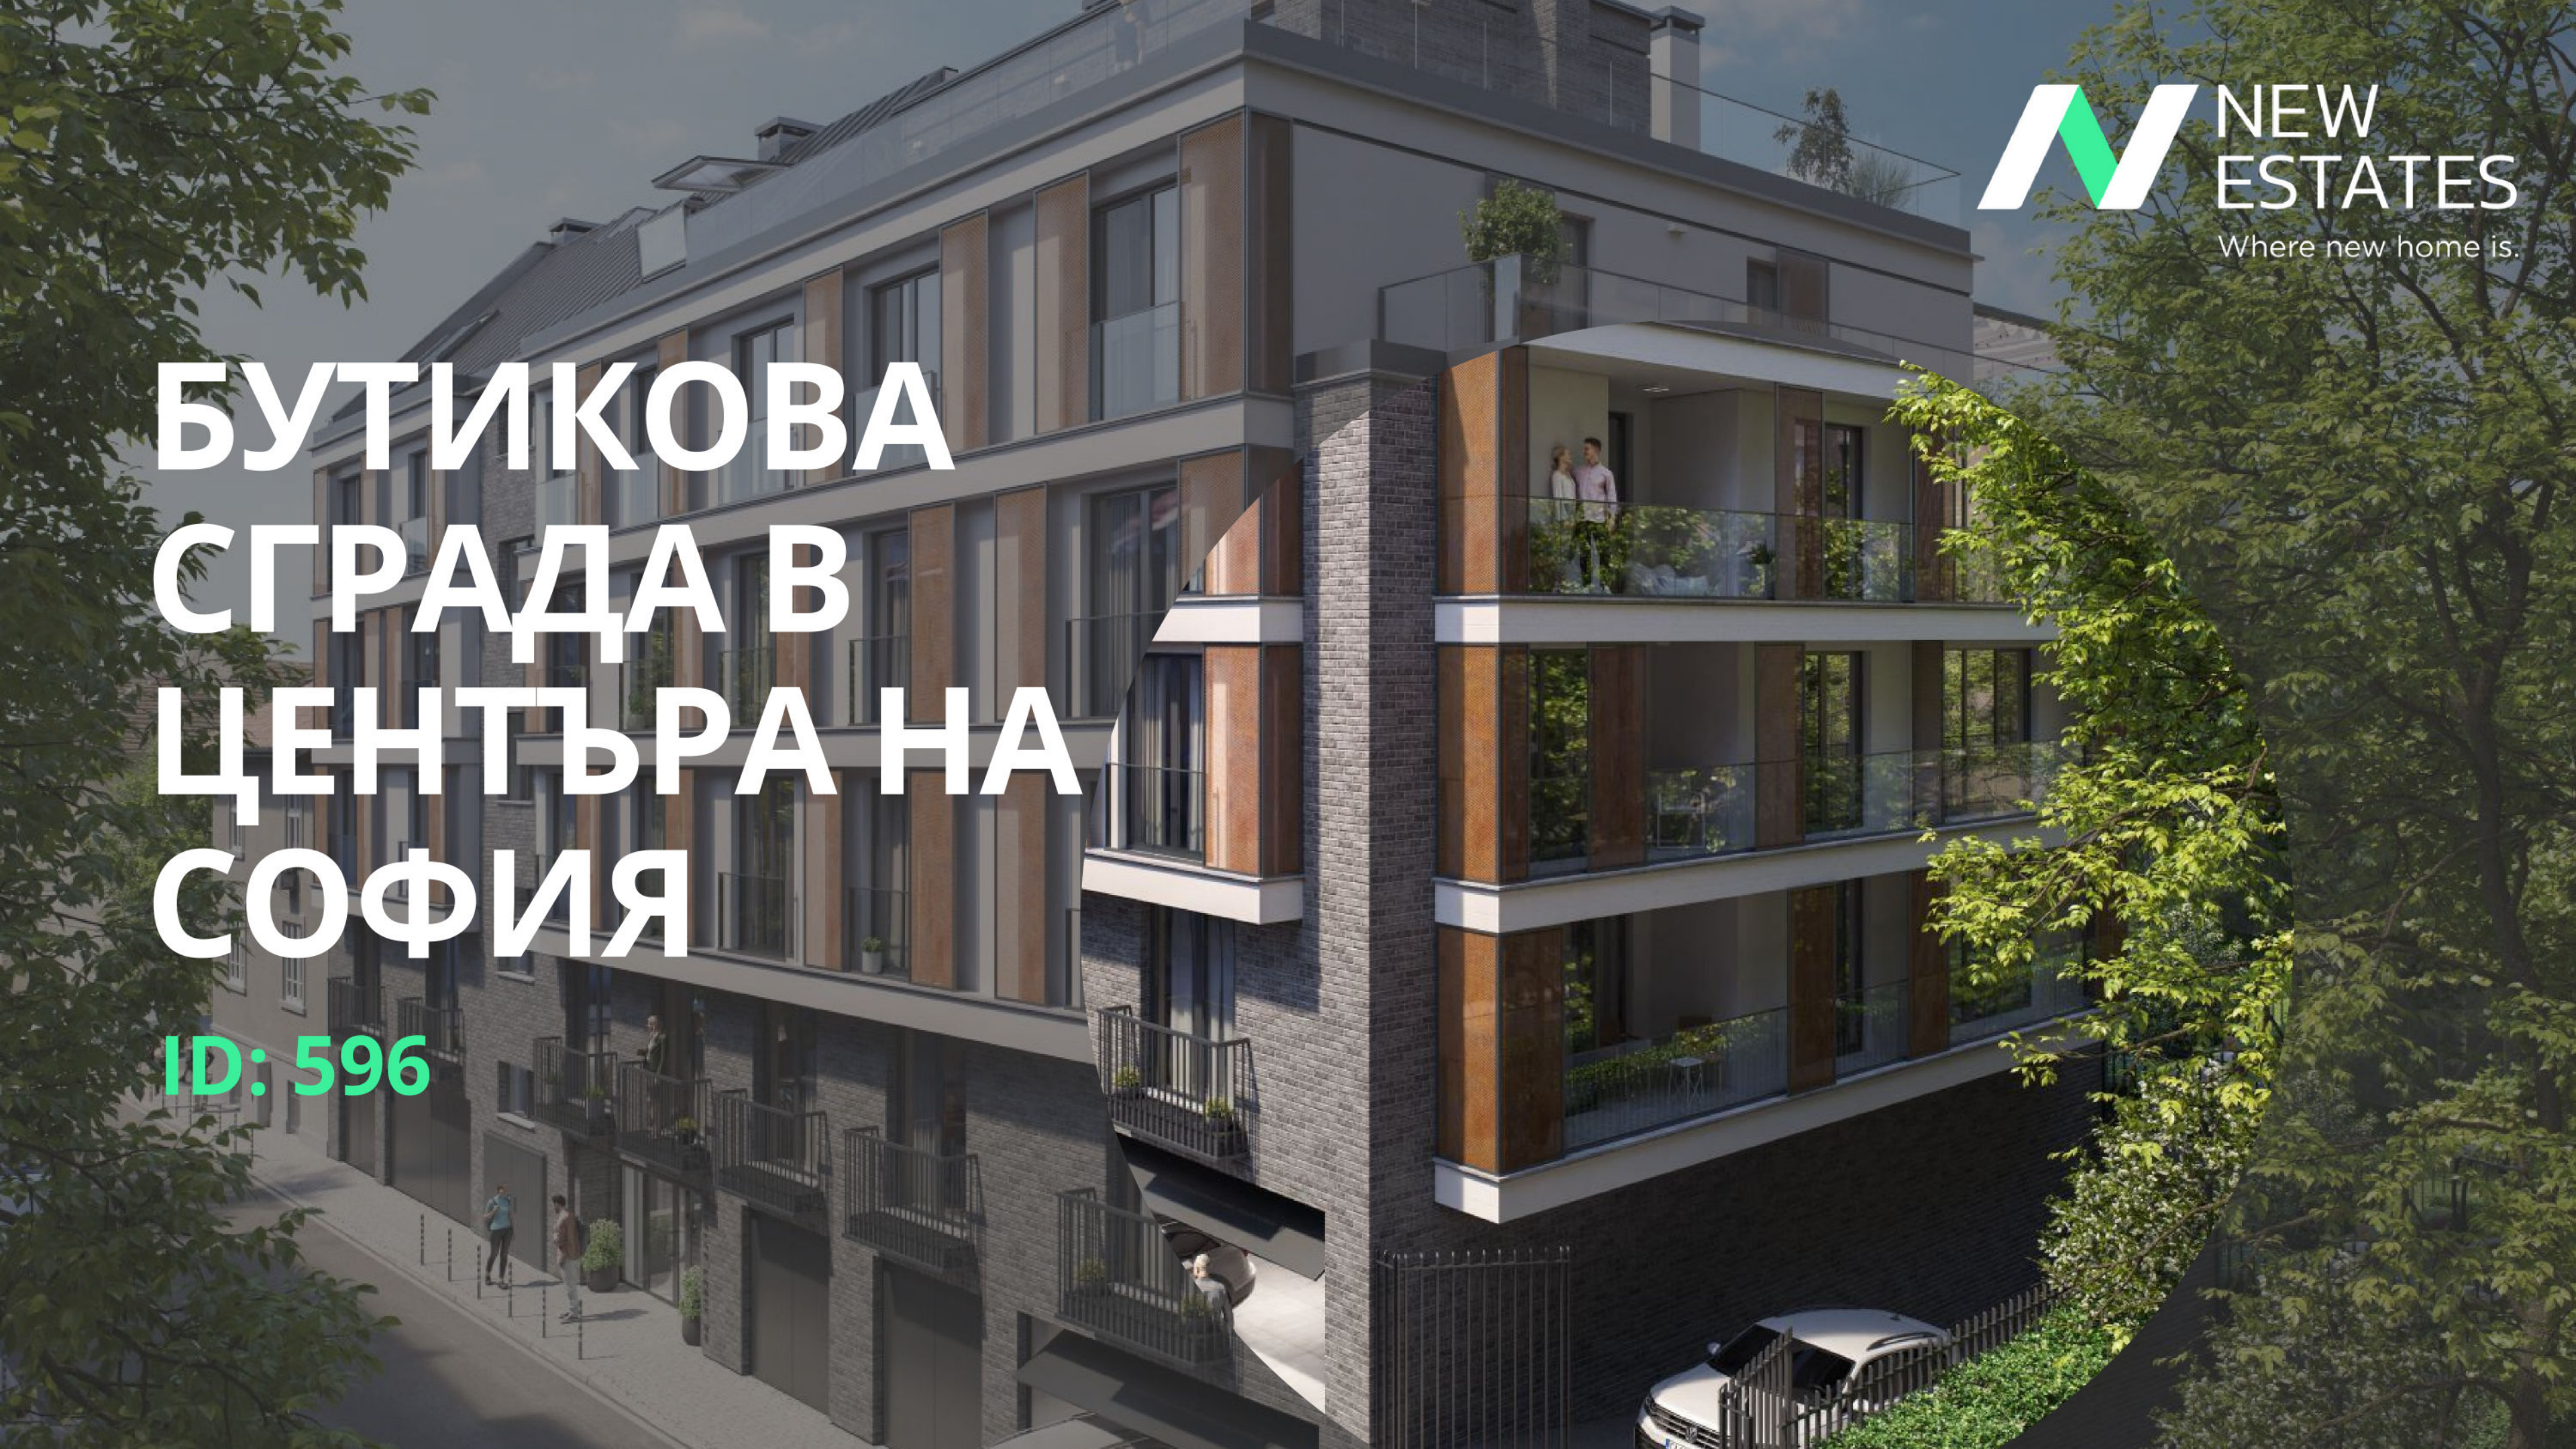

# БУТИКОВА СГРАДА В ЦЕНТЪРА НА СОФИЯ

ID: 596

# ЛОКАЦИЯ

На крачка от идеалния център на столицата, многофамилната жилищна сграда е разположена на тиха и спокойна улица, в близост до метро станция Лъвов мост. Комуникативната локация предлага комфорт за своите собственици. В района има множество търговски обекти, детски градини и училища.

# СГРАДАТА

Бутикова жилищна сграда от ново поколение, комбинираща перфектна локация, разнообразни жилища, съвременни технологии и последни тенденции в архитектурата. Проектът се състои от 25 апартамента, изградени в 6 етажа и един сутерен етаж с гаражи и паркоместа.