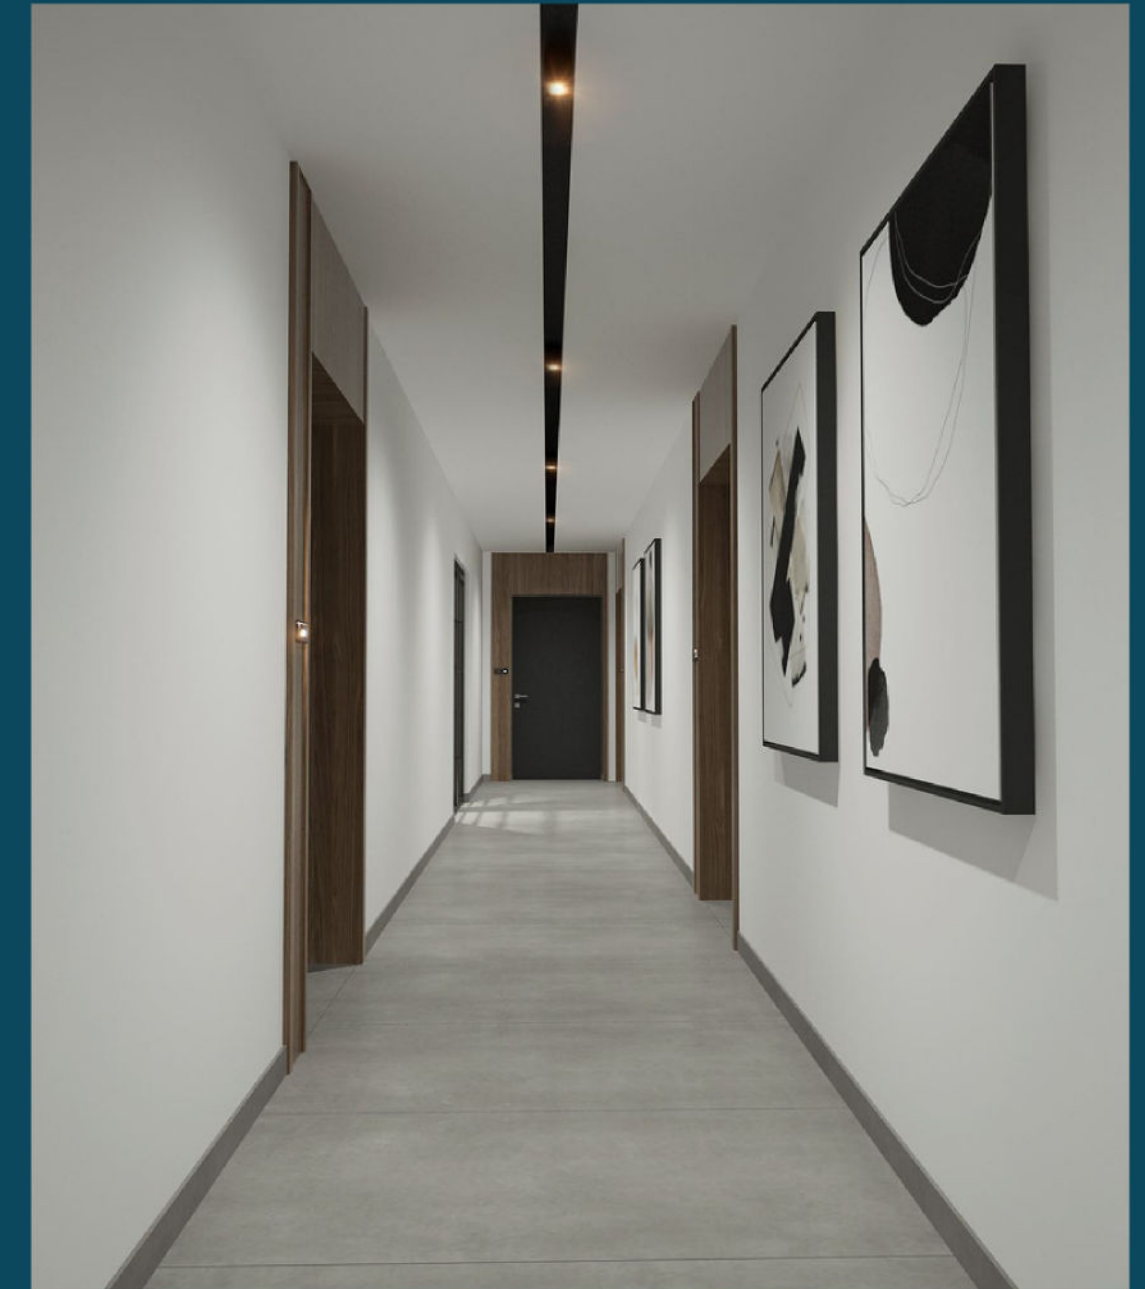

# ОБЩИ ЧАСТИ

Общите части на сградата са с модерен интериорен дизайн, луксозни подови настилки, висококачествени стенни ламперии, шумоизолираща дограма и сигурни входни врати на всяко жилище.

 **Срок на завършване:** 2024