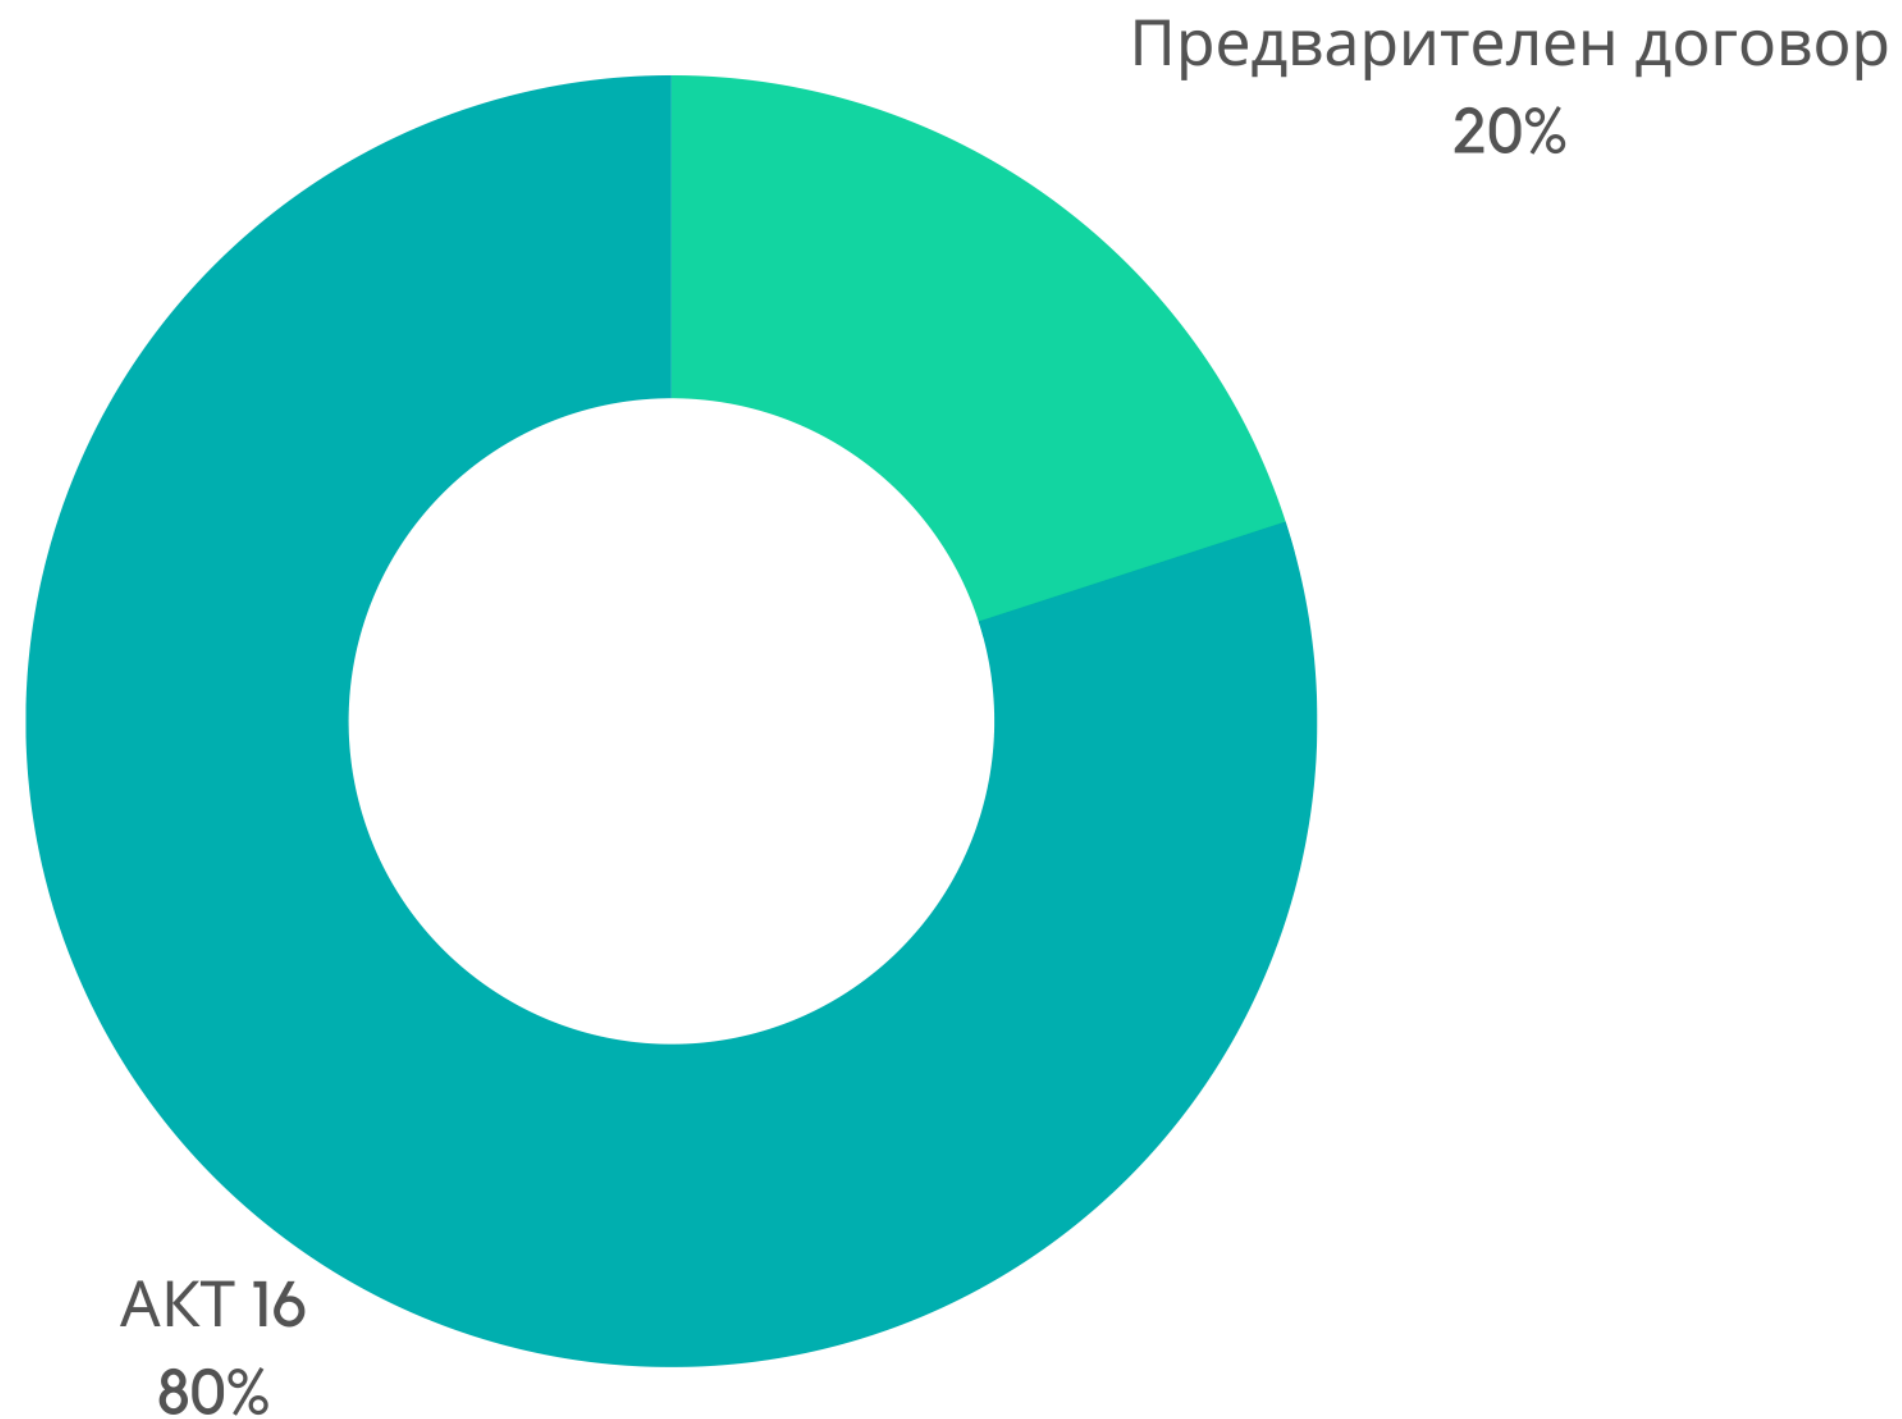

НАЙ- АТРАКТИВНАТА СХЕМА НА ПЛАЩАНЕ