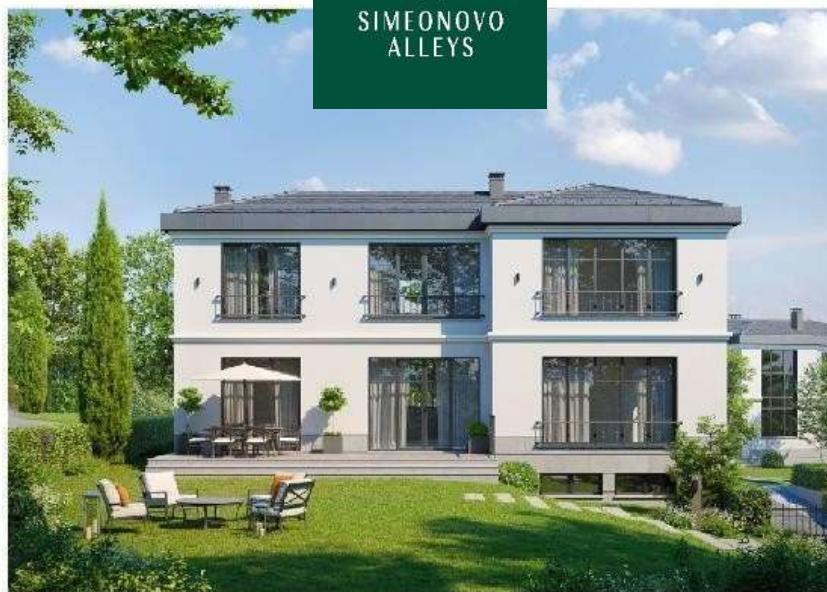

SIMEONOVO
ALLEYS

КЪЩА 6

**4 спални със
самостоятелна
баня с тоалетна**

Самостоятелна кухня

Кабинет и фитнес

2 гаража и 3 паркоместа

Парцел
1 159 m²

Обща използваема площ
493 m²

Чиста жилищна площ
410 m²