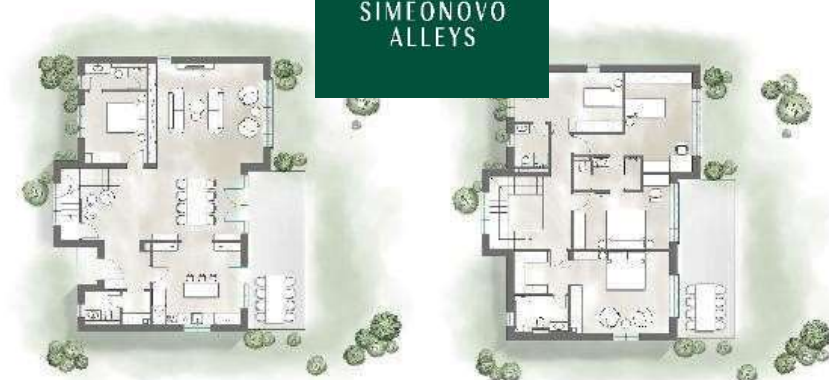

Генерален план

Комплексът разполага с 20 еднофамилни къщи с два независими входа в южната и северната му част, а двете основни алеи осигуряват достъп както до всяка къща, така и до специално обособената паркова среда в центъра на комплекса.

2 гаража и 3 паркоместа

Парцел
922 m²

Обща използваема площ
497 m²

Чиста жилищна площ
412 m²

SIMEONOVO
ALLEYS

етаж 0

етаж 1

ситуация

етаж -1

SIMEONOVO
ALLEYS

КЪЩА 6

**4 спални със
самостоятелна
баня с тоалетна**

Самостоятелна кухня

Кабинет и фитнес

2 гаража и 3 паркоместа

Парцел
1 159 m²

Обща използваема площ
493 m²

Чиста жилищна площ
410 m²

SIMEONOVO
ALLEYS

КЪЩА 6

**4 спални със
самостоятелна
баня с тоалетна**

Самостоятелна кухня

Кабинет и фитнес

2 гаража и 3 паркоместа