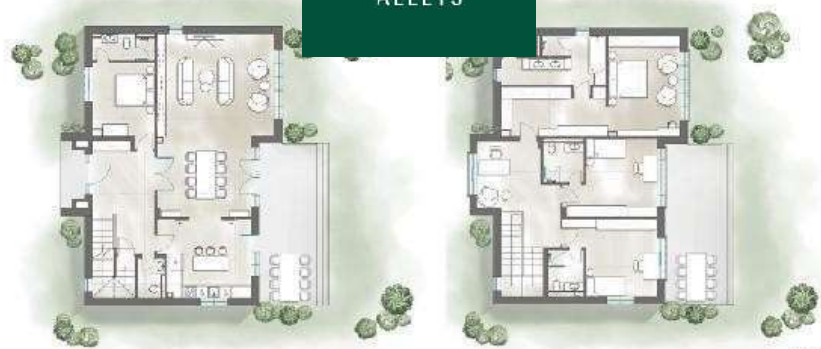

SIMEONOVO
ALLEYS

КЪЩА 6

**4 спални със
самостоятелна
баня с тоалетна**

Самостоятелна кухня

Кабинет и фитнес

2 гаража и 3 паркоместа

Парцел
1 159 m²

Обща използваема площ
493 m²

Чиста жилищна площ
410 m²

SIMEONOVO
ALLEYS

етаж 1