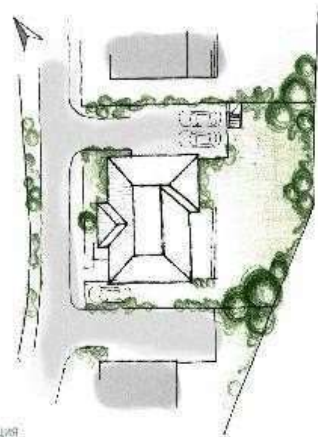

Генерален план

Комплексът разполага с 20 еднофамилни къщи с два независими входа в южната и северната му част, а двете основни алеи осигуряват достъп както до всяка къща, така и до специално обособената паркова среда в центъра на комплекса.

Обща използваема площ
497 m²

Чиста жилищна площ
412 m²

SIMEONOVO
ALLEYS

SIMEONOVO
ALLEYS

КЪЩА 2

**4 спални със
самостоятелна
баня с тоалетна**

Самостоятелна кухня

Кабинет и фитнес

2 гаража и 3 паркоместа

Парцел
866 m²

Обща използваема площ
497 m²

Чиста жилищна площ
412 m²

SIMEONOVO
ALLEYS

етаж 0

етаж 1

ситуация

етаж -1

SIMEONOVO
ALLEYS

КЪЩА 3

**5 спални със
самостоятелна
баня с тоалетна**

Самостоятелна кухня

Кабинет и фитнес

2 гаража и 3 паркоместа

Парцел
922 m²