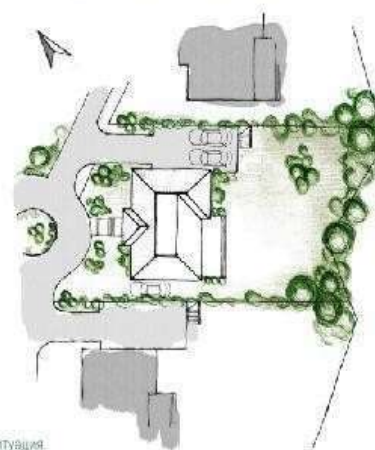

Генерален план

Комплексът разполага с 20 еднофамилни къщи с два независими входа в южната и северната му част, а двете основни алеи осигуряват достъп както до всяка къща, така и до специално обособената паркова среда в центъра на комплекса.

Обща използваема площ
493 m²

Чиста жилищна площ
410 m²

SIMEONOVO
ALLEYS

КЪЩА 6

**4 спални със
самостоятелна
баня с тоалетна**

Самостоятелна кухня

Кабинет и фитнес

2 гаража и 3 паркоместа

Парцел
1 159 m²

Обща използваема площ
493 m²

Чиста жилищна площ
410 m²

SIMEONOVO
ALLEYS

етаж 1

ситуация

етаж -1